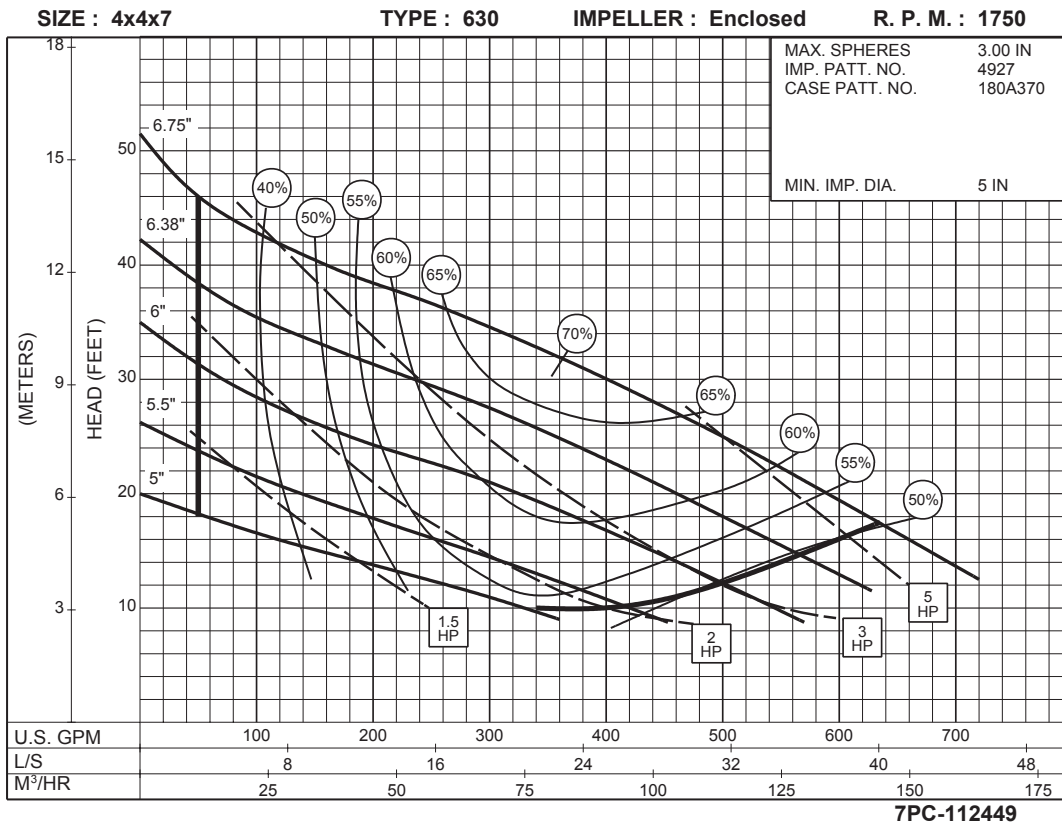

4 x 4 x 7 SERIES 630

ENCLOSED IMPELLER

**1750
RPM**

**1150
RPM**

4 x 4 x 9
SERIES 630

ENCLOSED IMPELLER

SIZE : 4x4x9 TYPE : 630 IMPELLER : Enclosed R. P. M. : 1750

7PC-112452

1750
RPM

SIZE : 4x4x9 TYPE : 630 IMPELLER : Enclosed R. P. M. : 1150

7PC-112453

1150
RPM

4 x 4 x 12 SERIES 630

ENCLOSED IMPELLER

**1150
RPM**

6 x 6 x 12 SERIES 630

ENCLOSED IMPELLER

SIZE : 6x6x12 TYPE : 630 IMPELLER : Enclosed R. P. M. : 1150

1150
RPM

7PC-112457