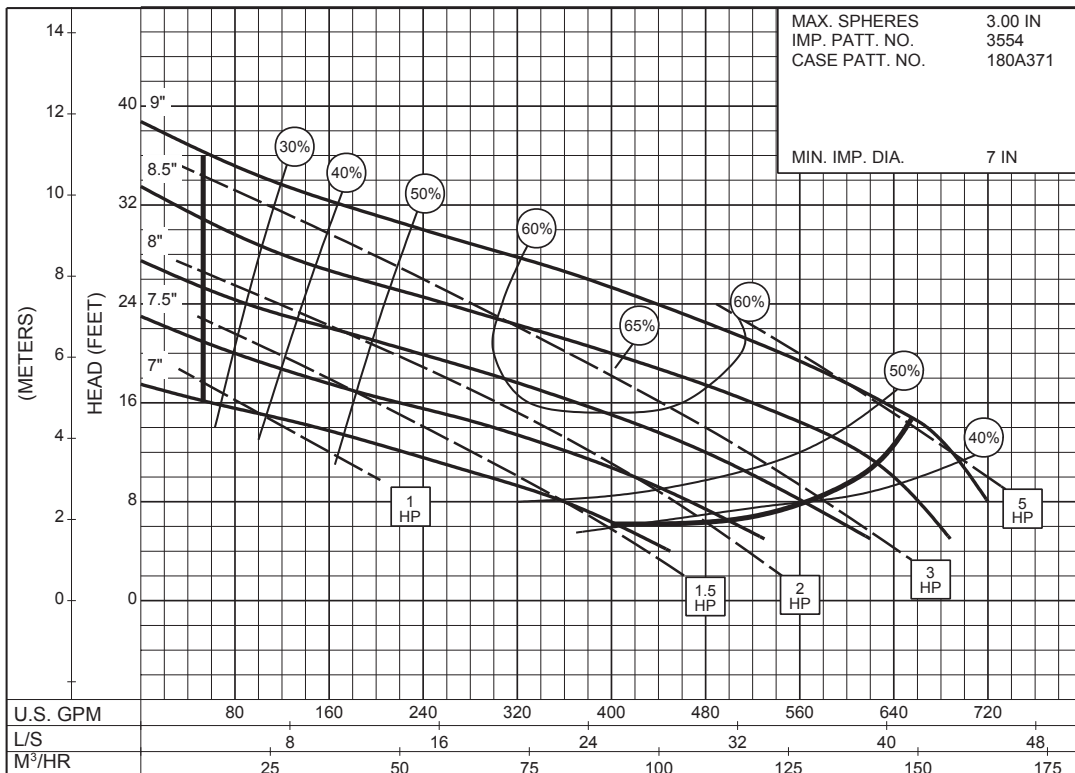

4 x 4 x 7 SERIES 630

ENCLOSED IMPELLER

**1750
RPM**

**1150
RPM**

4 x 4 x 9
SERIES 630

ENCLOSED IMPELLER

SIZE : 4x4x9 TYPE : 630 IMPELLER : Enclosed R. P. M. : 1750

7PC-112452

1750
RPM

SIZE : 4x4x9 TYPE : 630 IMPELLER : Enclosed R. P. M. : 1150

7PC-112453

1150
RPM

4 x 4 x 12 SERIES 630

ENCLOSED IMPELLER

**1150
RPM**

6 x 6 x 12 SERIES 630

ENCLOSED IMPELLER

SIZE : 6x6x12 TYPE : 630 IMPELLER : Enclosed R. P. M. : 1150

1150
RPM

7PC-112457