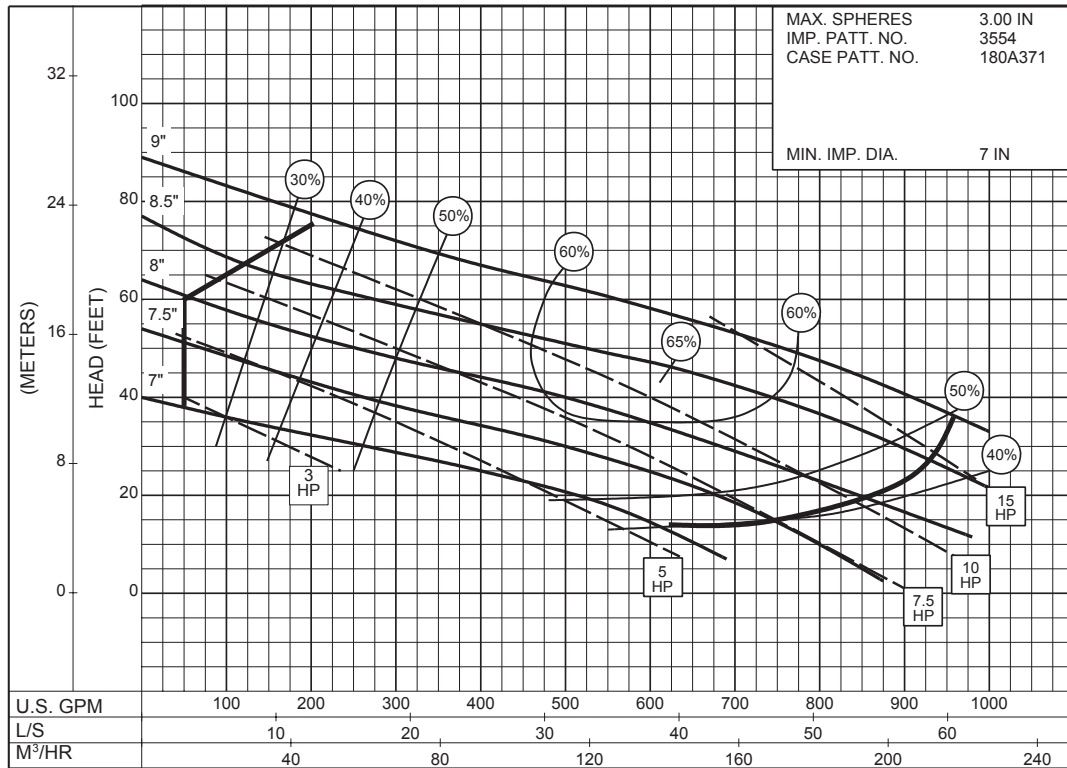

4 x 4 x 7 SERIES 630

ENCLOSED IMPELLER

**1750
RPM**

**1150
RPM**

4 x 4 x 9
SERIES 630

ENCLOSED IMPELLER

SIZE : 4x4x9 TYPE : 630 IMPELLER : Enclosed R. P. M. : 1750

7PC-112452

1750
RPM

SIZE : 4x4x9 TYPE : 630 IMPELLER : Enclosed R. P. M. : 1150

7PC-112453

1150
RPM

4 x 4 x 12 SERIES 630

ENCLOSED IMPELLER

**1150
RPM**

6 x 6 x 12 SERIES 630

ENCLOSED IMPELLER

SIZE : 6x6x12 TYPE : 630 IMPELLER : Enclosed R. P. M. : 1150

1150
RPM

7PC-112457