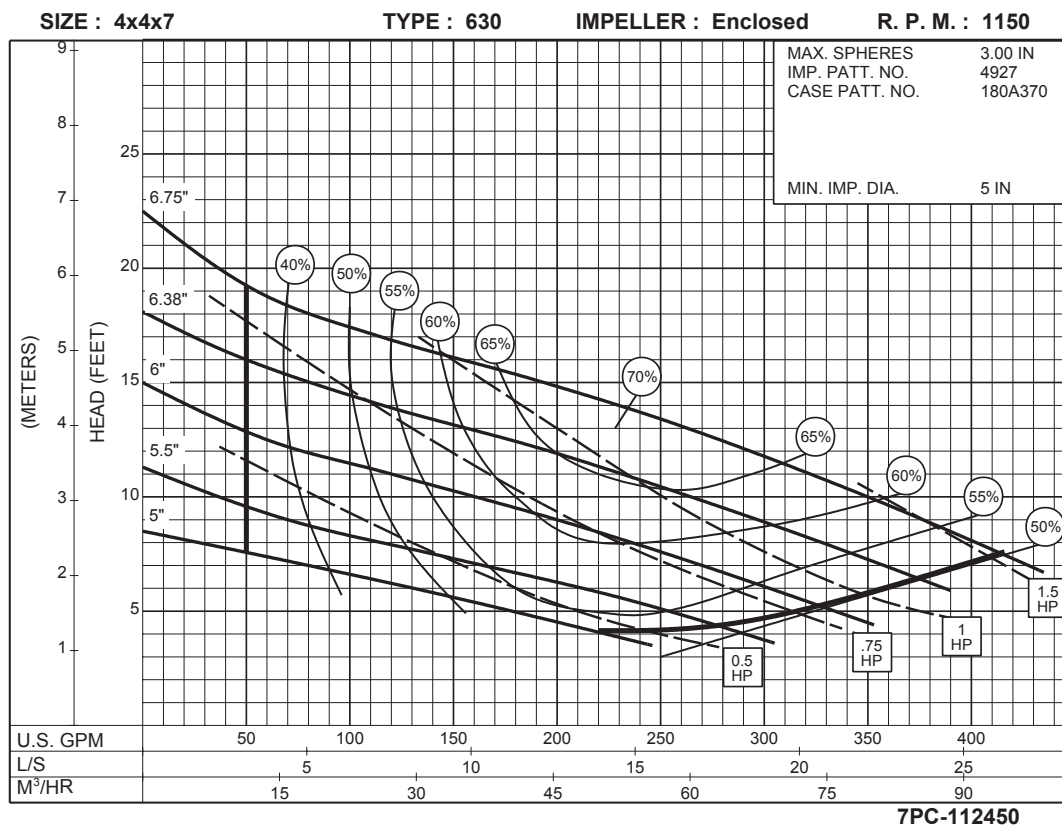

4 x 4 x 7 SERIES 630

ENCLOSED IMPELLER

**1750
RPM**

**1150
RPM**

4 x 4 x 9
SERIES 630

ENCLOSED IMPELLER

SIZE : 4x4x9 TYPE : 630 IMPELLER : Enclosed R. P. M. : 1750

7PC-112452

1750
RPM

SIZE : 4x4x9 TYPE : 630 IMPELLER : Enclosed R. P. M. : 1150

7PC-112453

1150
RPM

4 x 4 x 12 SERIES 630

ENCLOSED IMPELLER

**1150
RPM**

6 x 6 x 12 SERIES 630

ENCLOSED IMPELLER

SIZE : 6x6x12 TYPE : 630 IMPELLER : Enclosed R. P. M. : 1150

1150
RPM

7PC-112457