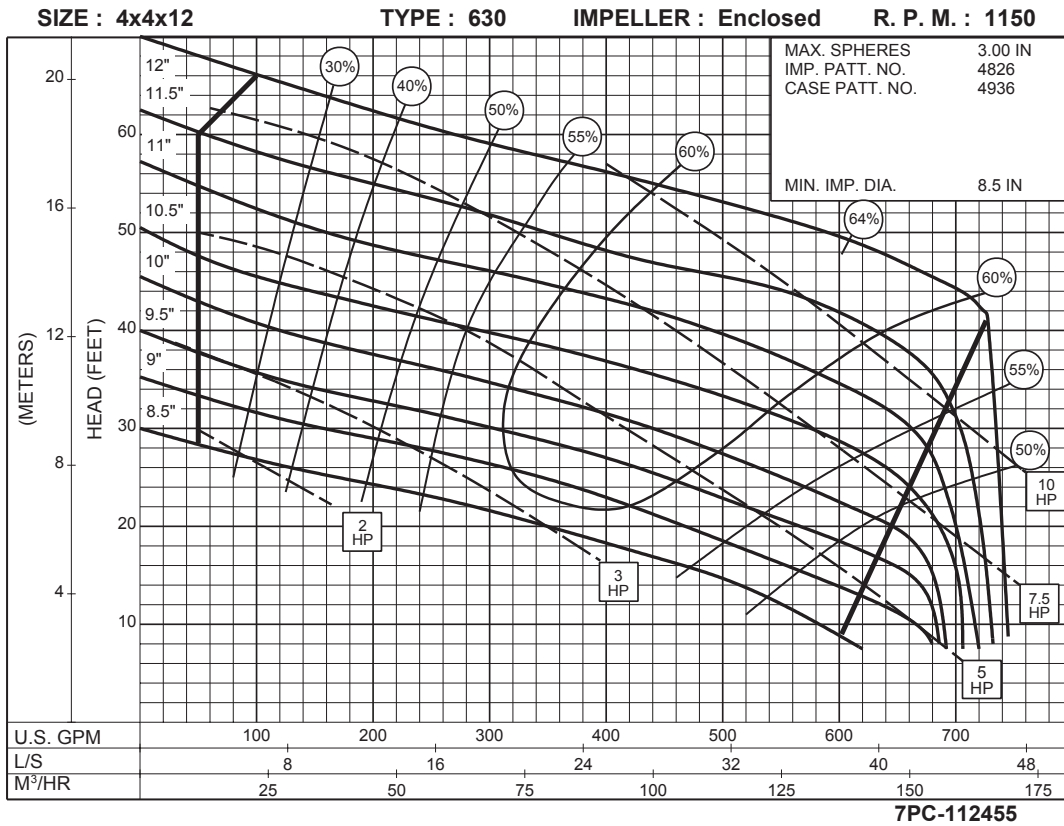

4 x 4 x 7 SERIES 630

ENCLOSED IMPELLER

**1750
RPM**

**1150
RPM**

4 x 4 x 9
SERIES 630

ENCLOSED IMPELLER

SIZE : 4x4x9 TYPE : 630 IMPELLER : Enclosed R. P. M. : 1750

7PC-112452

1750
RPM

SIZE : 4x4x9 TYPE : 630 IMPELLER : Enclosed R. P. M. : 1150

7PC-112453

1150
RPM

4 x 4 x 12 SERIES 630

ENCLOSED IMPELLER

**1150
RPM**

6 x 6 x 12 SERIES 630

ENCLOSED IMPELLER

SIZE : 6x6x12 TYPE : 630 IMPELLER : Enclosed R. P. M. : 1150

1150
RPM

7PC-112457