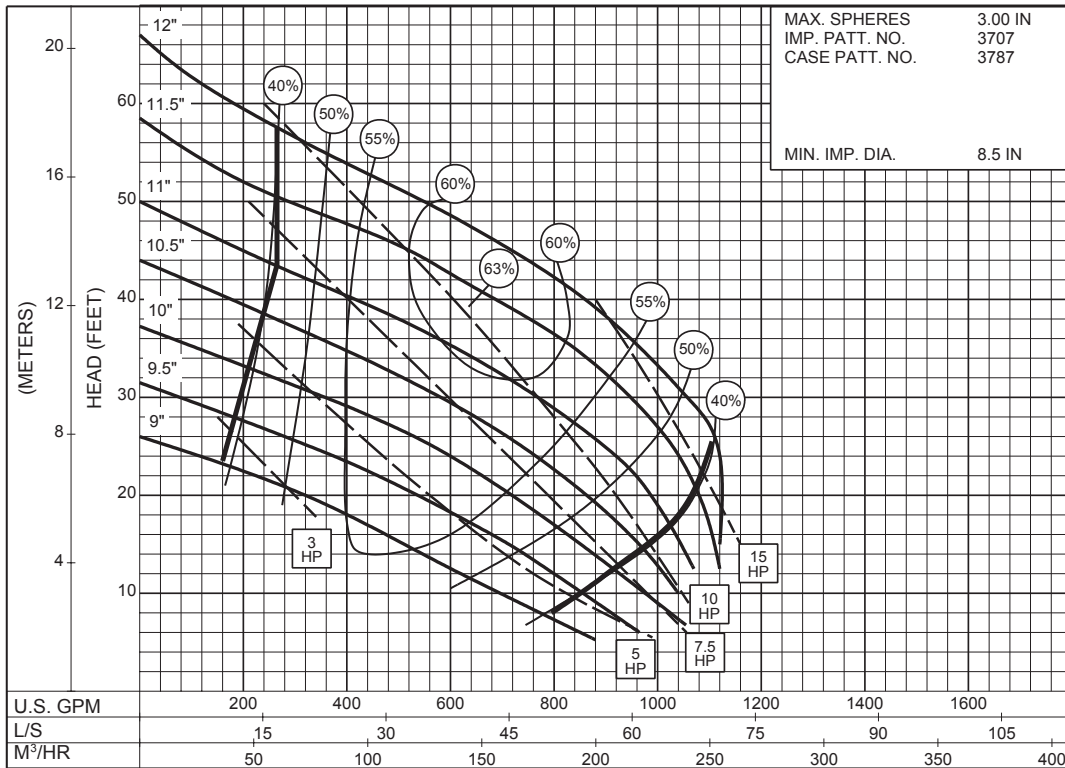

4 x 4 x 7 SERIES 630

ENCLOSED IMPELLER

**1750
RPM**

**1150
RPM**

4 x 4 x 9
SERIES 630

ENCLOSED IMPELLER

SIZE : 4x4x9 TYPE : 630 IMPELLER : Enclosed R. P. M. : 1750

7PC-112452

1750
RPM

SIZE : 4x4x9 TYPE : 630 IMPELLER : Enclosed R. P. M. : 1150

7PC-112453

1150
RPM

4 x 4 x 12 SERIES 630

ENCLOSED IMPELLER

**1150
RPM**

6 x 6 x 12 SERIES 630

ENCLOSED IMPELLER

SIZE : 6x6x12 TYPE : 630 IMPELLER : Enclosed R. P. M. : 1150

1150
RPM

7PC-112457