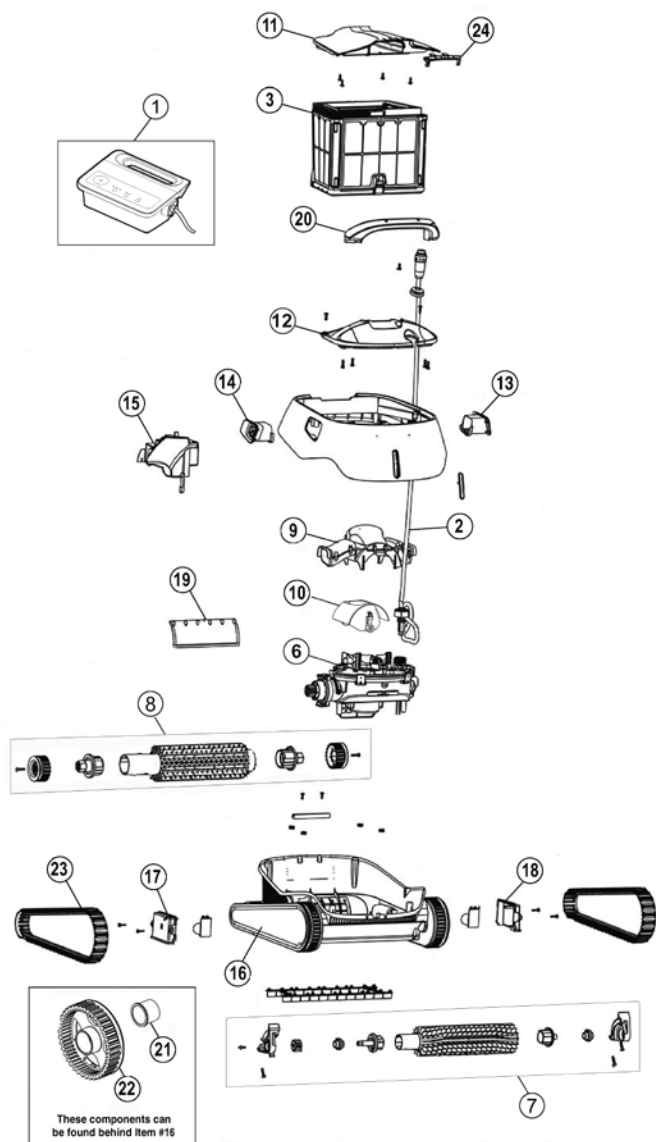

PENTAIR PROWLER® 930/PENTAIR WARRIOR® SI

CLEANER REPLACEMENT PARTS

CALIFORNIA PROPOSITION 65 WARNING

⚠ **WARNING:** Cancer and Reproductive Harm.
 ⚠ **AVERTISSEMENT:** Peut Causer le Cancer et des Dommages au Système Reproducteur.
 ⚠ **ADVERTENCIA:** Cáncer y Daño Reproductivo.
www.p65warnings.ca.gov

Item	Part No.	Description
PROWLER 930/WARRIOR SI		
1	360400	Power Supply
2	360446	Communication Cable
3	360507	Outer Filter Basket
6	360365	Motor Unit
7	360366	Front Brush Assembly
8	360367	Rear Brush Assembly
9	360370	Manifold Assembly
10	360371	Impeller Cover
11	360447	Filter Cover, Prowler 930
11	360506	Filter Cover, Warrior SI
12	360375	Intermediate Cover
13	360377	Left Grill, Prowler 930
13	360502	Left Grill, Warrior SI
14	360378	Right Grill, Prowler 930
14	360503	Right Grill, Warrior SI
15	360379	Internal Float
16	360380	Side Panel
17	360382	Bypass Cover, Left
18	360383	Bypass Cover, Right
19	360384	Rapid Drain Flap
20	360385	Handle Assembly, Prowler 930
20	360504	Handle Assembly, Warrior SI
21	360388	Front Brush Bushing
22	360372	Front Wheel
23	360342	Track
24	360373	Latch, Prowler 930
24	360500	Latch, Warrior SI
NOT SHOWN		
	360445	Inner Filter Basket
	360363	Cartridge Filter Kit
	360364	Net Filter Kit
	360340	Impeller
	360165	Cleaner Caddy
	360381	Rear Wheel
	360039	Prowler Tester Power Supply
	360518	Prowler 900s Dealer Service Pack